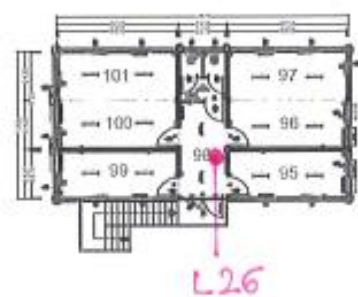

## Ottobre 2018 - 112 Monoblocchi prefabbricati

UFFICI PIANO PRIMO TRASPORTI

UFFICI PIANO PRIMO

Dis. n°: E-19-000	Titolo:
Data: 21/11/17 Rev. 001	Prefabbricato modulare
Disegnatore:	Dimensioni ml. 6,05x2,44x2,96(h)
Geom. P. Valente Enrico	Altezza interna ml. 2,70
	Scala 1:350
<b>serena</b> PREFABBRICATI	Cliente: ECO - RICILI VERITAS SRL
	Data: Ottobre 2018