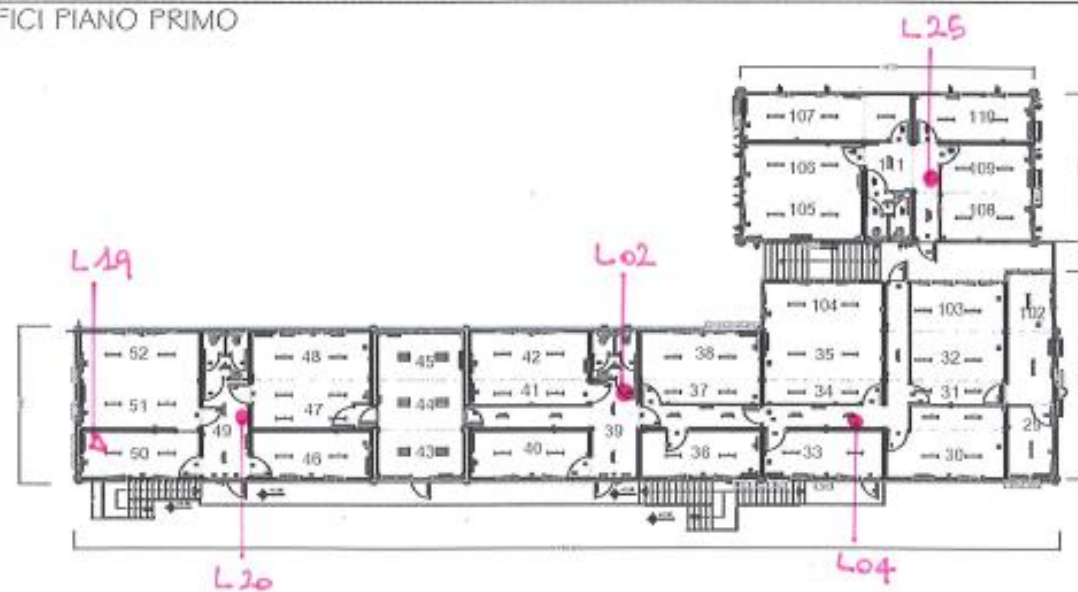

## Ottobre 2018 - 112 Monoblocchi prefabbricati

UFFICI PIANO PRIMO TRASPORTI

UFFICI PIANO PRIMO

Dis. n°: E-19-000	Titolo:
Data: 21/11/17 Rev. 001	Prefabbricato modulare
Disegnatore:	Dimensioni ml. 6,05x2,44x2,96(h)
Geom. P. Valente Enrico	Altezza interna ml. 2,70
	Scala 1:350
<b>serena</b> PREFABBRICATI	Cliente: ECO - RICILI VERITAS SRL
	Data: Ottobre 2018